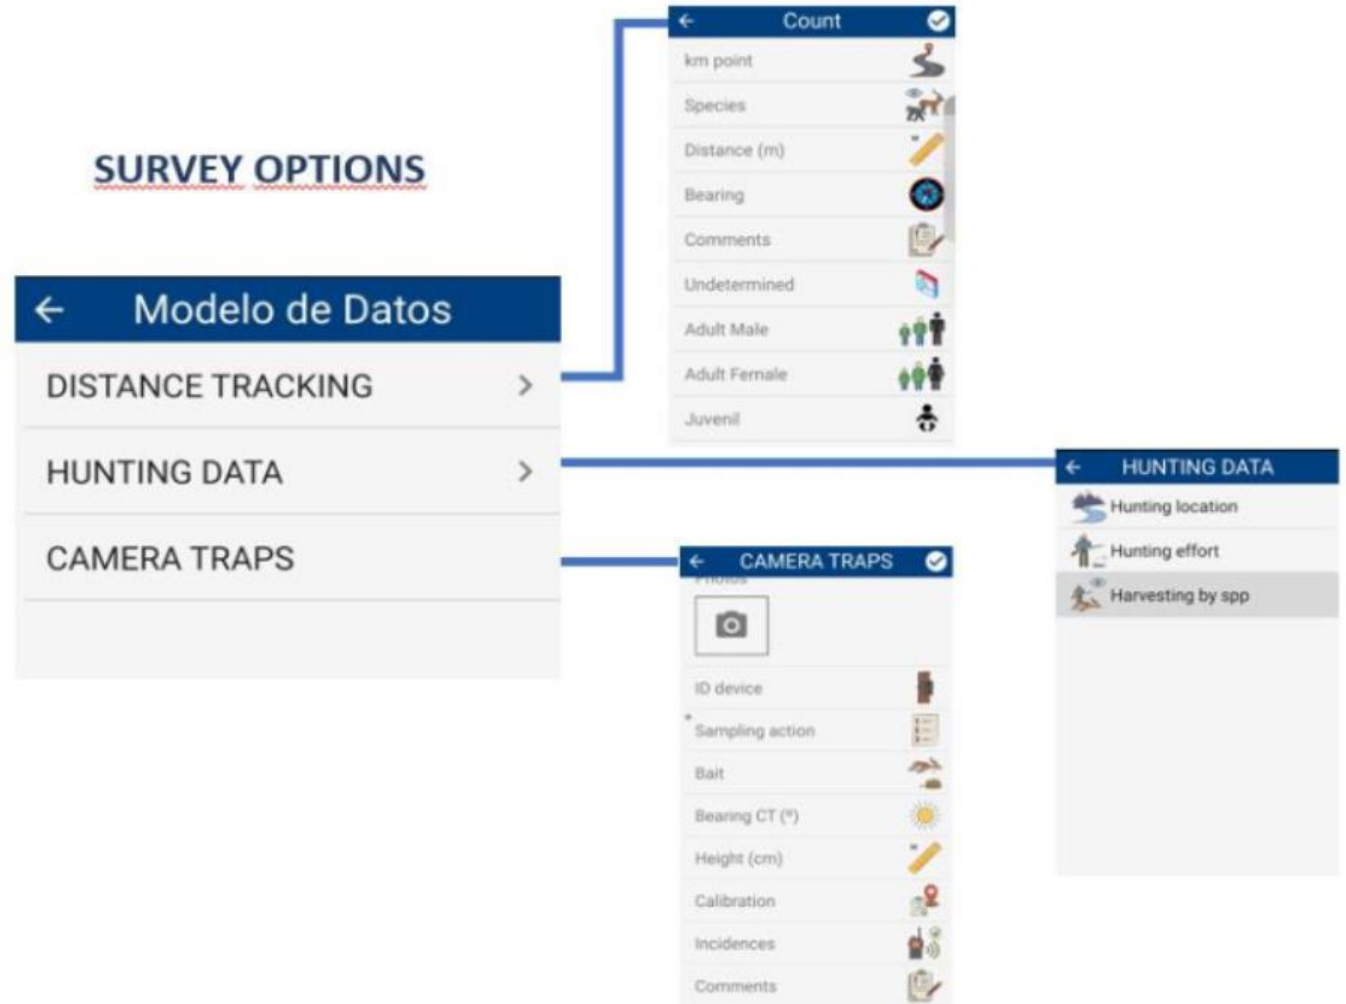

SMART

16:46 84%

← Comenzar a patrullar ✓

* Ubicación ✕

* Tipo de Transporte del Patrullaje

Estación

* Mandato

Objetivo

Comentario

* Empleados

* Líder

ALMACENAJE DE LA INFORMACIÓN

ALMACENAJE DE LA INFORMACIÓN

APP DE PABLO

ALMACENAJE DE LA INFORMACIÓN

**MODELO
CENTRALIZADO**