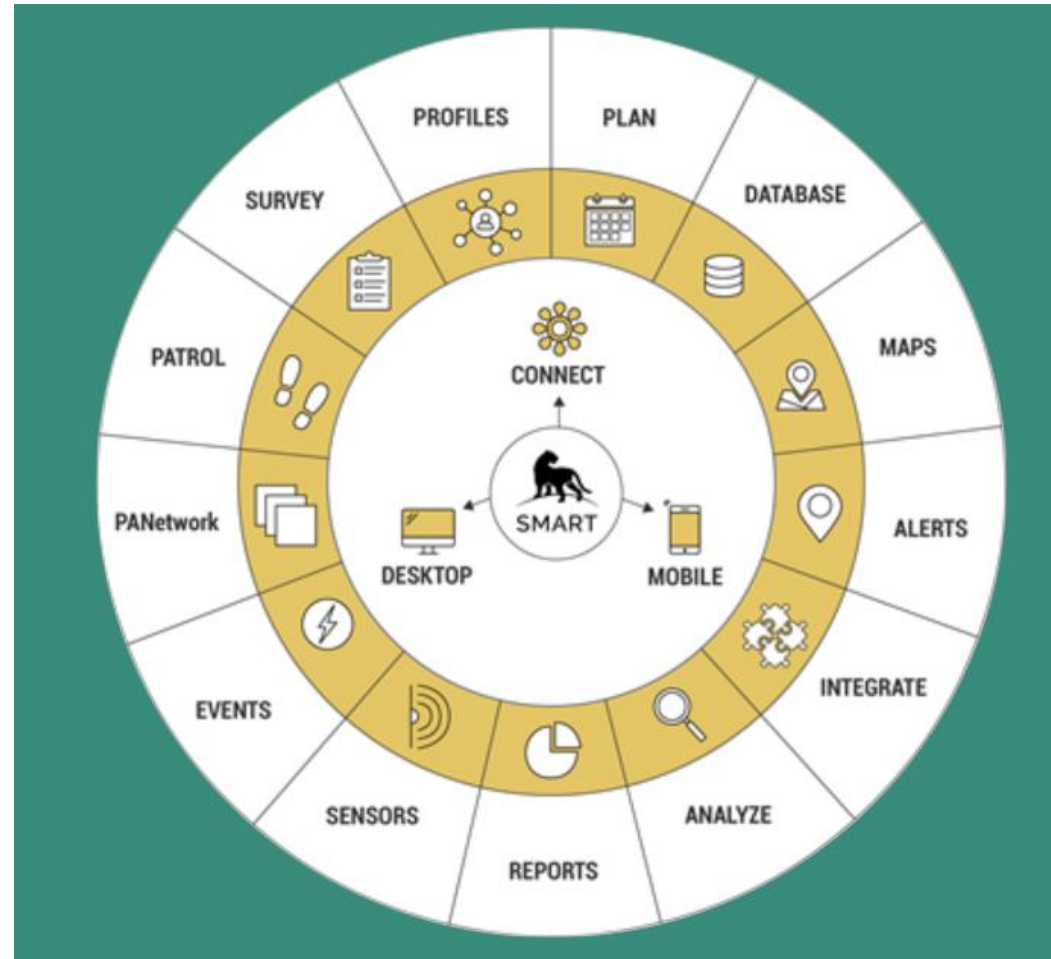

Administrador del Modelo de Datos del Área de Conservación.

español [es]

escribir texto de filtro

- Modelo de Datos
 - LETRINA
 - Tamaño de letrina
 - INDICE DE BRIAN
 - Indice de presencia
 - Habitat
 - RECORRIDOS DISTANCIAS
 - Punto km
 - Distancia m
 - Ángulo
 - Especie
 - Indeterminado
 - Macho Adulto
 - Hembra Adulta
 - Macho Juvenil
 - Hembra Juvenil
 - Edad mamíferos
 - Edad perdices
 - Conteo
 - REGISTRO DE OCUPACIÓN
 - Indice de presencia
 - Indicios Conejo
 - Habitat
 - Comentarios

Comentario

* Empleados

* Líder

ALMACENAJE DE LA INFORMACIÓN

ALMACENAJE DE LA INFORMACIÓN

APP DE PABLO

ALMACENAJE DE LA INFORMACIÓN

**MODELO
CENTRALIZADO**