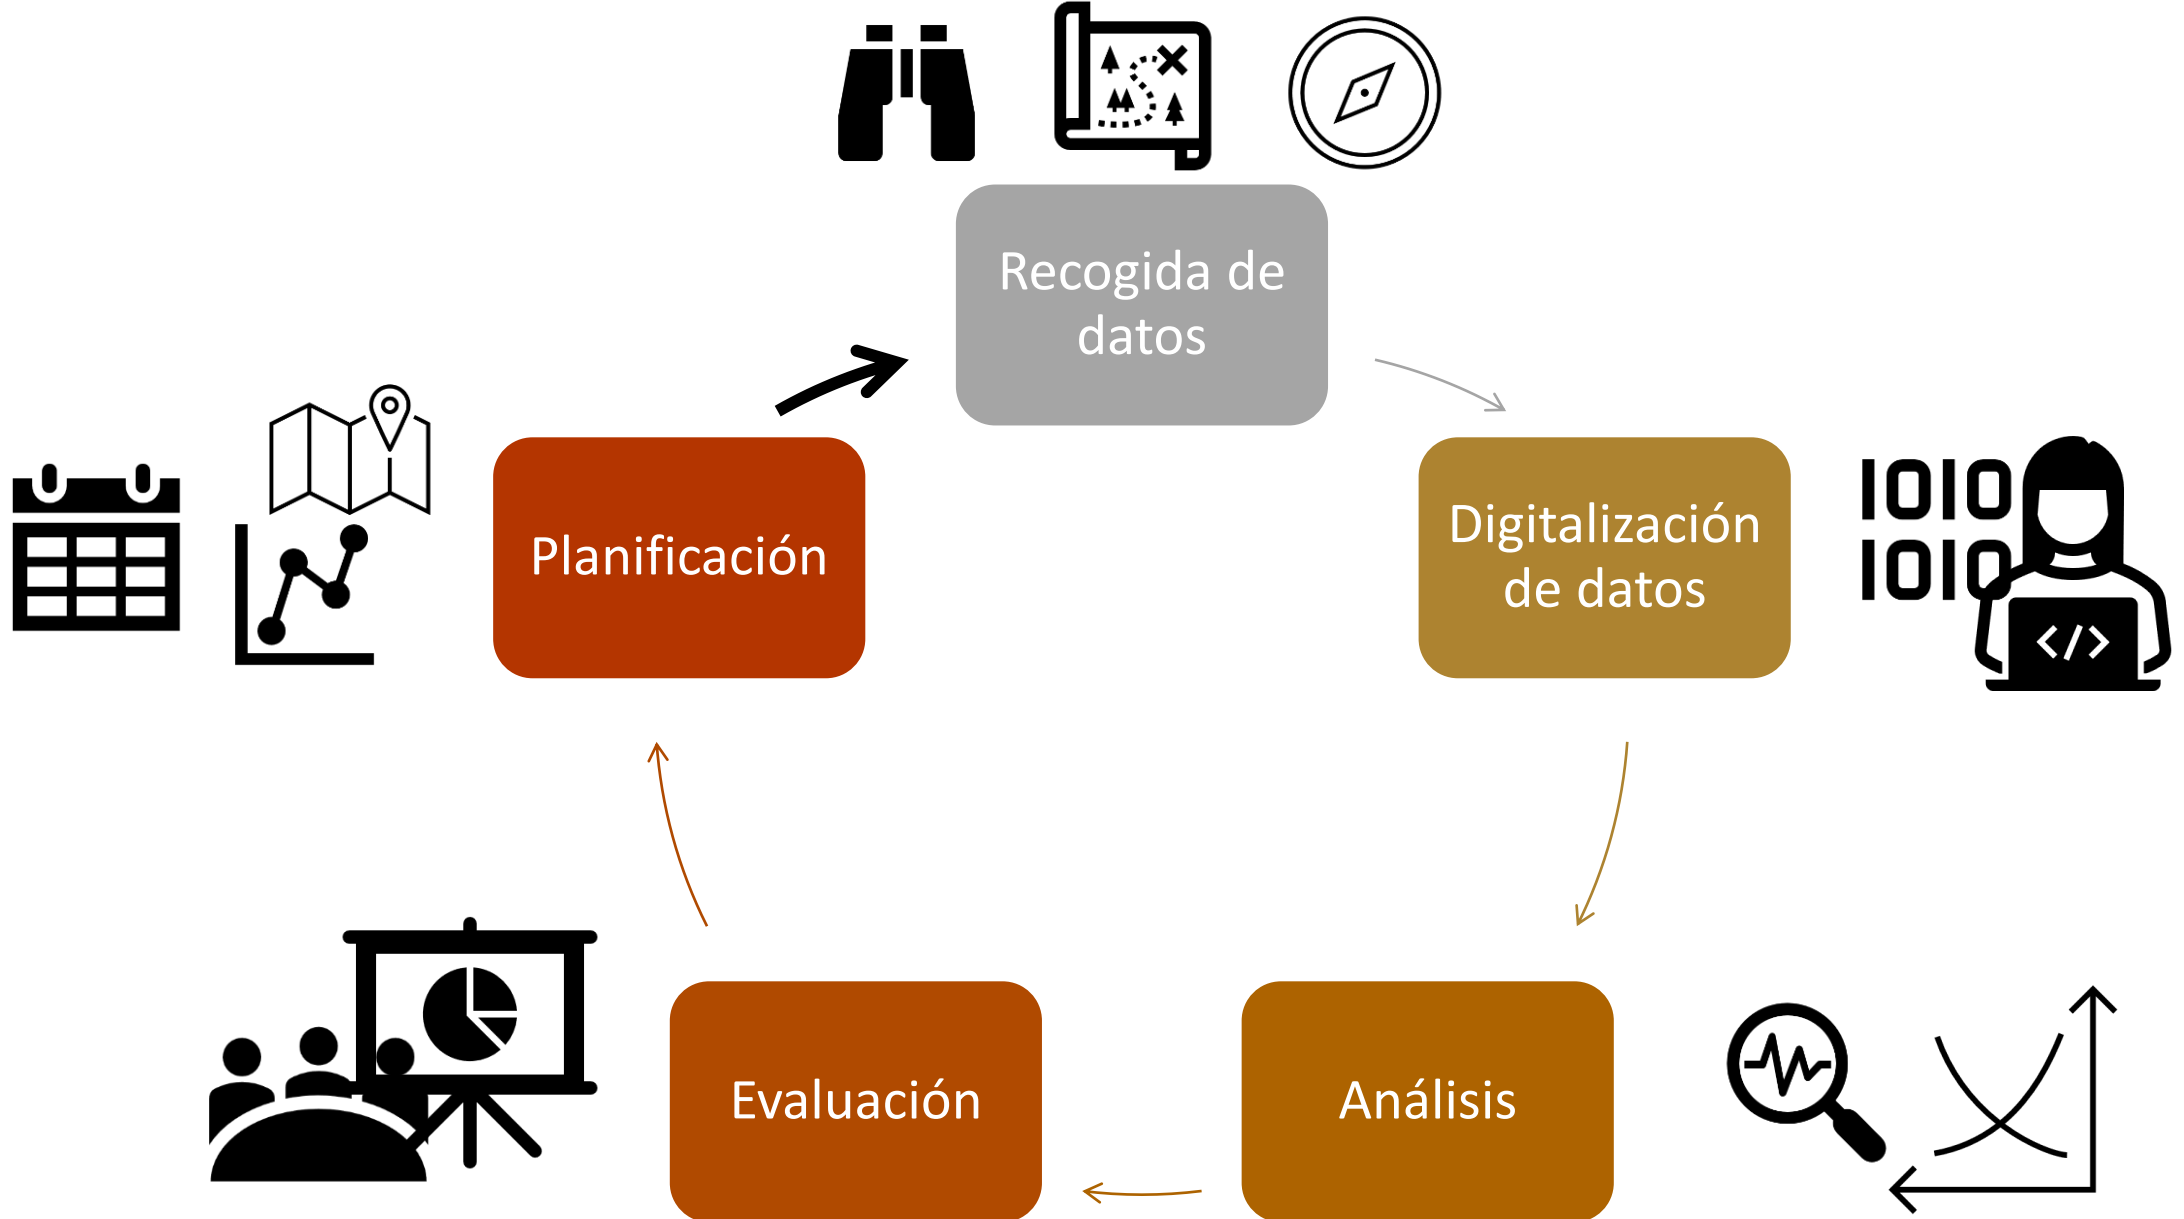

SMART: HERRAMIENTA PARA LA RECOGIDA DE DATOS EN LÍNEA Y MONITORIZACIÓN DE LA FAUNA SILVESTRE

José A Blanco-Aguilar, Davide Carniato, Sonia Illanas, Pelayo Acevedo, Joaquín Vicente

joseantonio.blanco@uclm.es

SMART

Gestión adaptativa

GESTION DE
PATRULLAS PN

SMART

MONITORIZACIÓN
FAUNA

SMART

SMART

Modelo de Datos

Administrador del Modelo de Datos del Área de Conservación.

español [es]

escribir texto de filtro

- Modelo de Datos
 - LETRINA
 - Tamaño de letrina
 - INDICE DE BRIAN
 - Indice de presencia
 - Habitat
 - RECORRIDOS DISTANCIAS
 - Punto km
 - Distancia m
 - Ángulo
 - Especie
 - Indeterminado
 - Macho Adulto
 - Hembra Adulta
 - Macho Juvenil
 - Hembra Juvenil
 - Edad mamíferos
 - Edad perdices
 - Conteo
 - REGISTRO DE OCUPACIÓN
 - Indice de presencia
 - Indicios Conejo
 - Habitat
 - Comentarios

[Combinar Modelos de datos...](#) [Exportar a XML...](#) [Export Translations](#)

Modelo de Datos

Administrador del Modelo de Datos del Área de Conservación.

español [es]

escribir texto de filtro

- FAUNA
 - Especie
 - Conteo
 - Edad mamíferos
 - Sexo
 - Método de Registro
 - Indicio de enfermedad
 - Descomposición
 - Comentarios
- REGISTRO DE CAZA
 - Fecha inicio
 - Fecha finalización
 - Número de cazadores
 - Conejos Cazados
 - Conejos Observados
 - Perdices cazadas
 - Liebres cazadas
 - Otras spp cazadas
 - Método de caza
- LOGÍSTICA
 - Agua potable
 - Para comer
 - Limitaciones de acceso
 - Comentarios