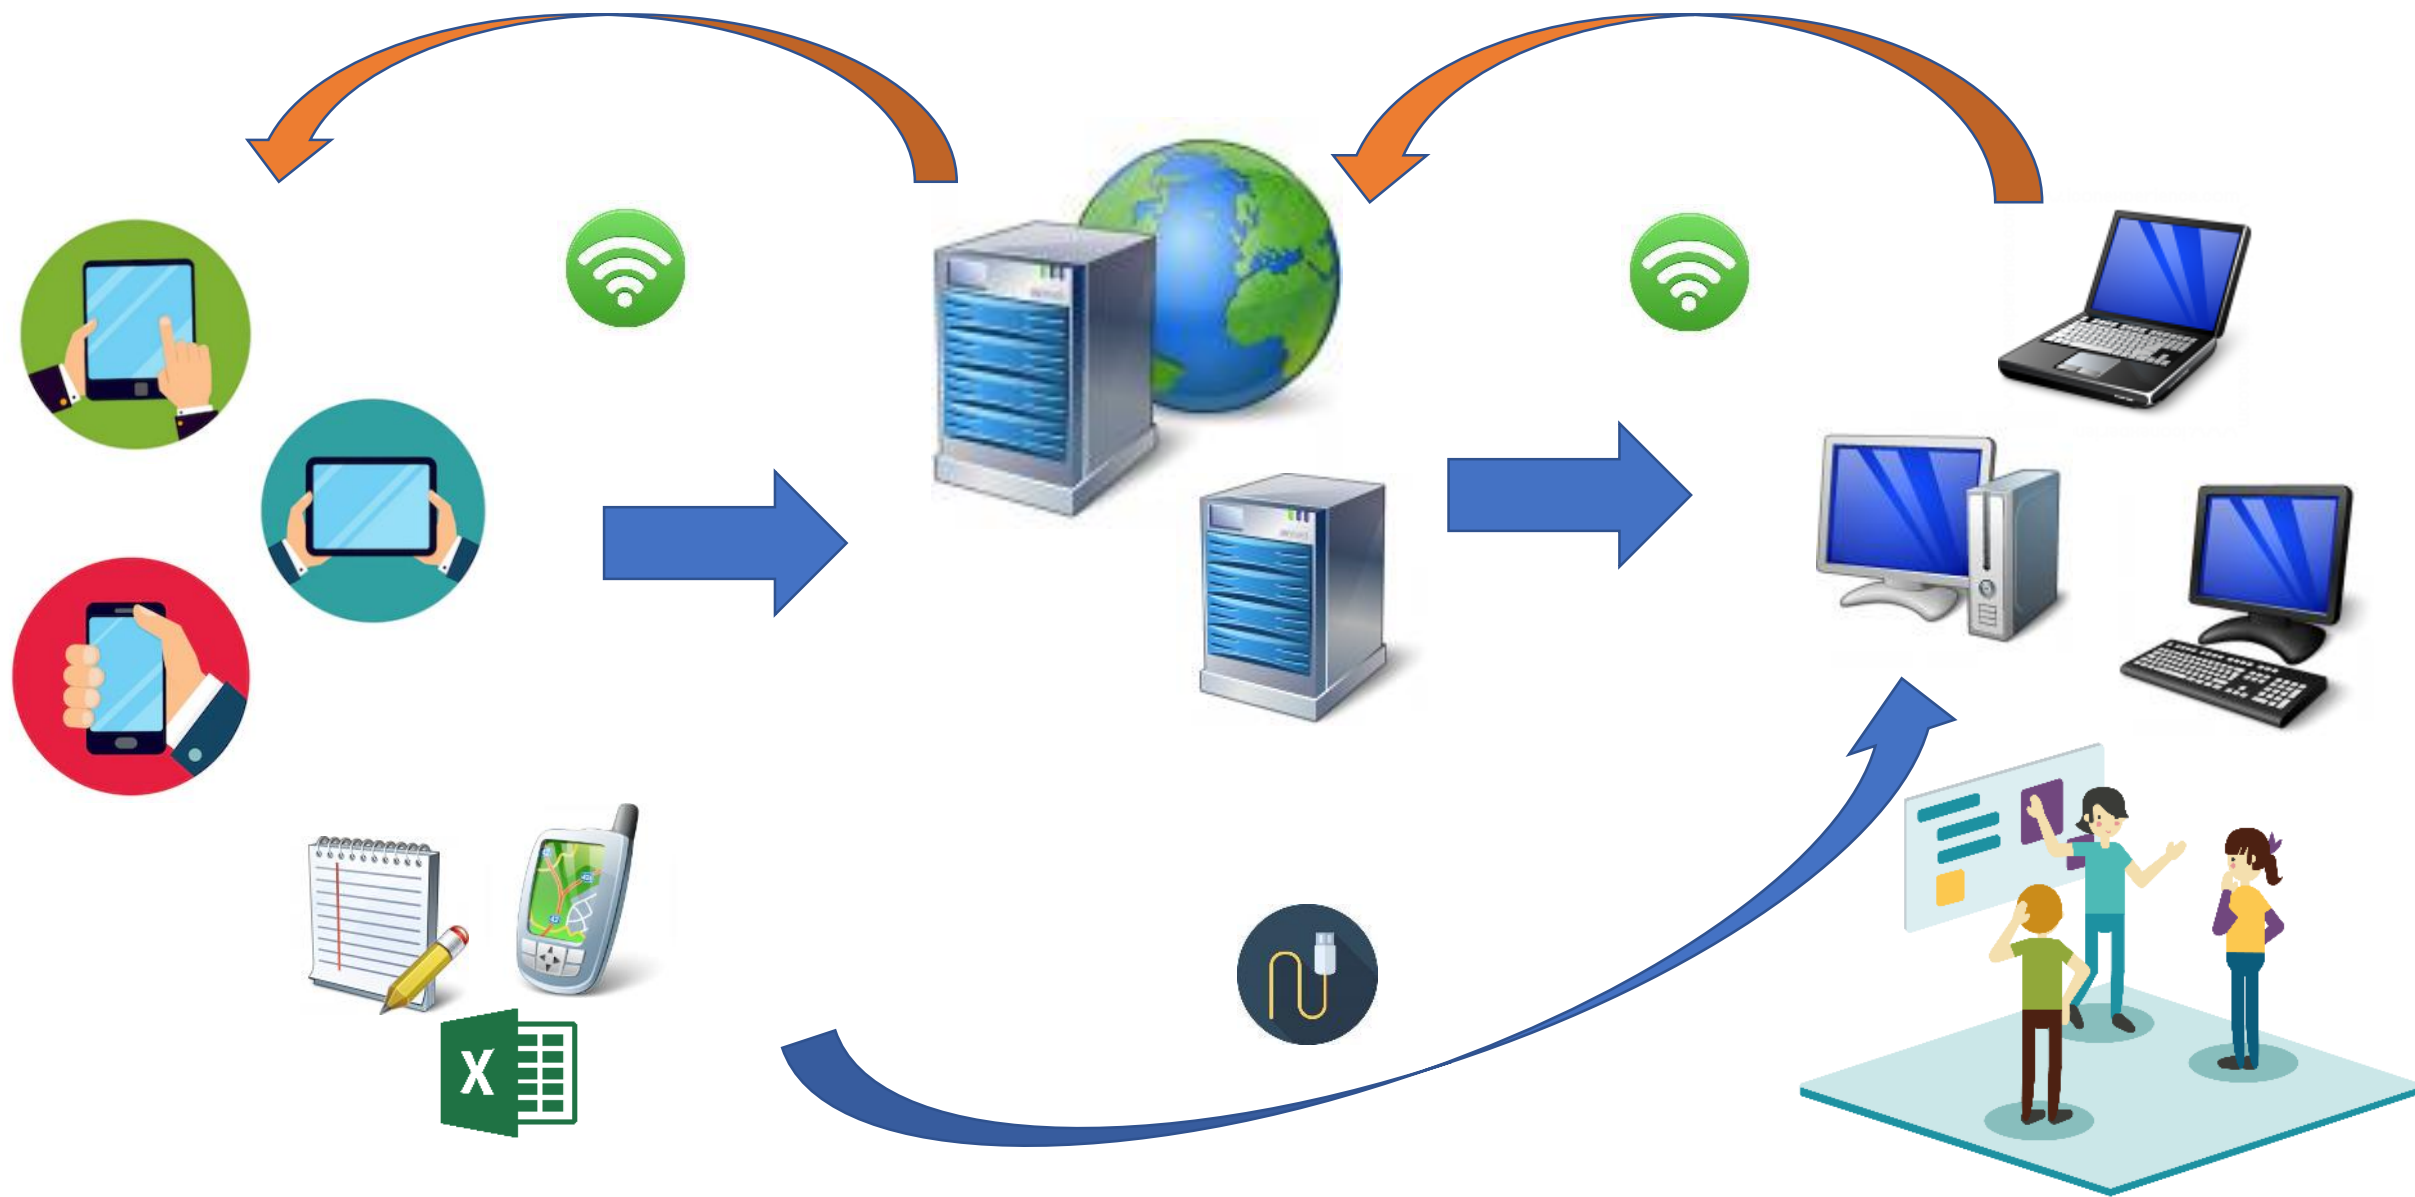

SMART: HERRAMIENTA PARA LA RECOGIDA DE DATOS EN LÍNEA Y MONITORIZACIÓN DE LA FAUNA SILVESTRE

José A Blanco-Aguilar, Davide Carniato, Sonia Illanas, Pelayo Acevedo, Joaquín Vicente

joseantonio.blanco@uclm.es

SMART

Gestión adaptativa

GESTION DE
PATRULLAS PN

SMART

MONITORIZACIÓN
FAUNA

SMART

SMART

Modelo de Datos

Administrador del Modelo de Datos del Área de Conservación.

español [es]

escribir texto de filtro

- Modelo de Datos
 - LETRINA
 - Tamaño de letrina
 - INDICE DE BRIAN
 - Indice de presencia
 - Habitat
 - RECORRIDOS DISTANCIAS
 - Punto km
 - Distancia m
 - Ángulo
 - Especie
 - Indeterminado
 - Macho Adulto
 - Hembra Adulta
 - Macho Juvenil
 - Hembra Juvenil
 - Edad mamíferos
 - Edad perdices
 - Conteo
 - REGISTRO DE OCUPACIÓN
 - Indice de presencia
 - Indicios Conejo
 - Habitat
 - Comentarios

[Combinar Modelos de datos...](#) [Exportar a XML...](#) [Export Translations](#)

Modelo de Datos

Administrador del Modelo de Datos del Área de Conservación.

español [es]

escribir texto de filtro

- FAUNA
 - Especie
 - Conteo
 - Edad mamíferos
 - Sexo
 - Método de Registro
 - Indicio de enfermedad
 - Descomposición
 - Comentarios
- REGISTRO DE CAZA
 - Fecha inicio
 - Fecha finalización
 - Número de cazadores
 - Conejos Cazados
 - Conejos Observados
 - Perdices cazadas
 - Liebres cazadas
 - Otras spp cazadas
 - Método de caza
- LOGÍSTICA
 - Agua potable
 - Para comer
 - Limitaciones de acceso
 - Comentarios