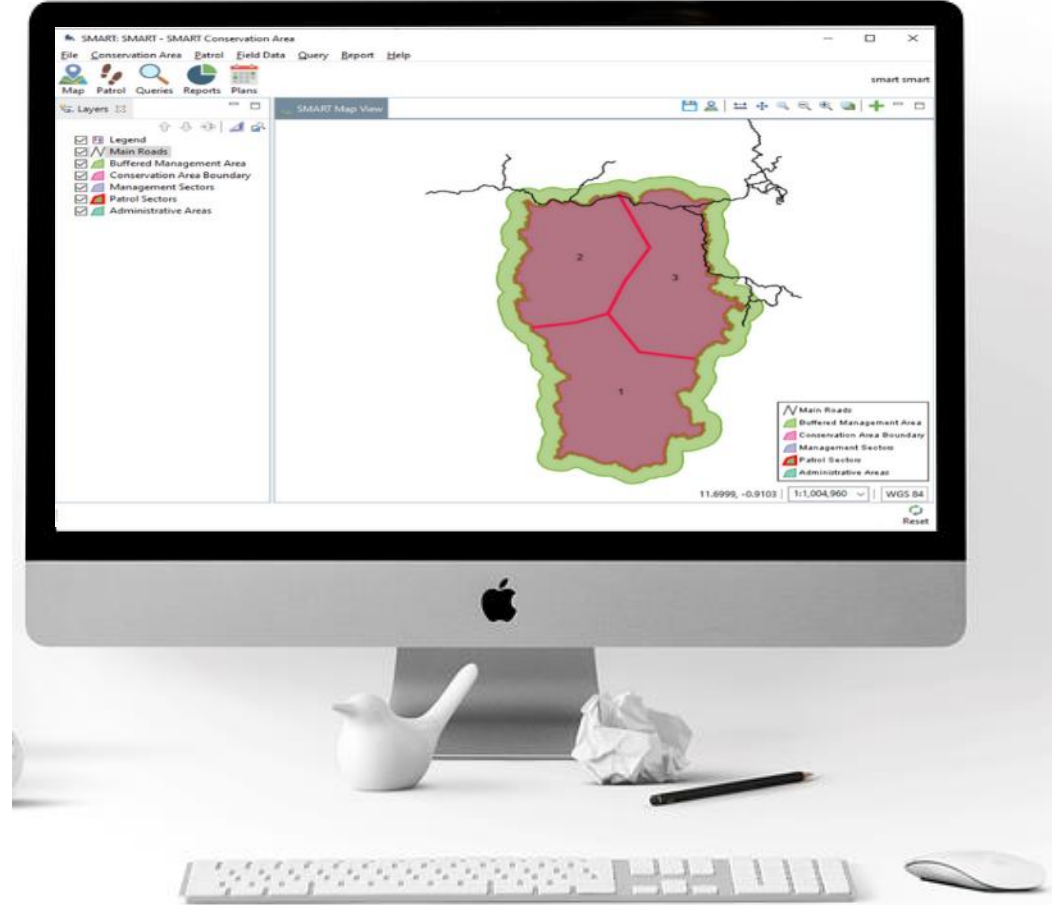

SMART: HERRAMIENTA PARA LA RECOGIDA DE DATOS EN LÍNEA Y MONITORIZACIÓN DE LA FAUNA SILVESTRE

José A Blanco-Aguilar, Davide Carniato, Sonia Illanas, Pelayo Acevedo, Joaquín Vicente

joseantonio.blanco@uclm.es

SMART

Gestión adaptativa

GESTION DE
PATRULLAS PN

SMART

MONITORIZACIÓN
FAUNA

SMART

SMART

Modelo de Datos

Administrador del Modelo de Datos del Área de Conservación.

español [es]

escribir texto de filtro

- Modelo de Datos
 - LETRINA
 - Tamaño de letrina
 - INDICE DE BRIAN
 - Indice de presencia
 - Habitat
 - RECORRIDOS DISTANCIAS
 - Punto km
 - Distancia m
 - Ángulo
 - Especie
 - Indeterminado
 - Macho Adulto
 - Hembra Adulta
 - Macho Juvenil
 - Hembra Juvenil
 - Edad mamíferos
 - Edad perdices
 - Conteo
 - REGISTRO DE OCUPACIÓN
 - Indice de presencia
 - Indicios Conejo
 - Habitat
 - Comentarios